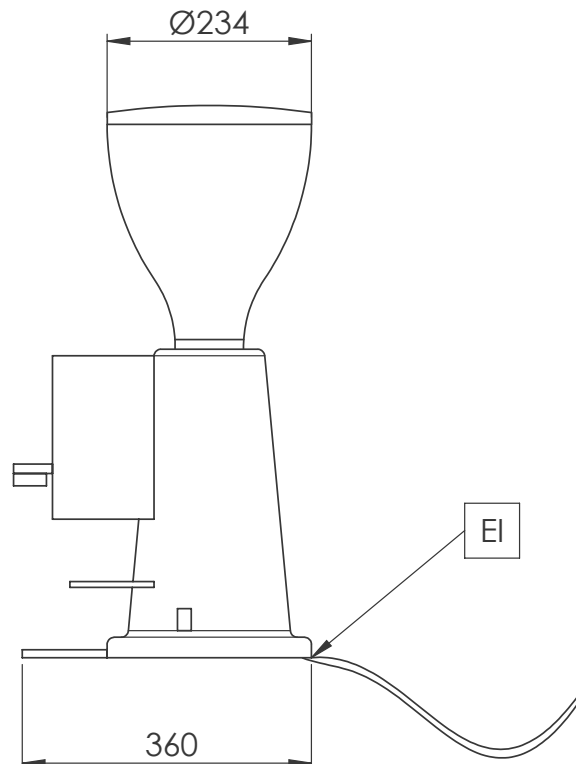

Macinadosatore, macine piane 75mm

Elettrico

Tensione di alimentazione:

602544 (GRND700) 230 V/1N ph/50/60 Hz

Potenza installata max: 0.8 kW

Tipo di spina: CE-SCHUKO

Informazioni chiave

Dimensioni esterne, larghezza: 250 mm

Dimensioni esterne, profondità: 360 mm

Dimensioni esterne, altezza: 635 mm

Peso netto: 15.5 kg

Peso imballo: 18 kg

Altezza imballo: 880 mm

Larghezza imballo: 440 mm

Profondità imballo: 510 mm

Volume imballo: 0.2 m³

Fronte

Lato

Lazienda si riserva il diritto di apportare modifiche ai prodotti senza preavviso

2024.04.09

Part of Electrolux
Professional
Group

UNIC