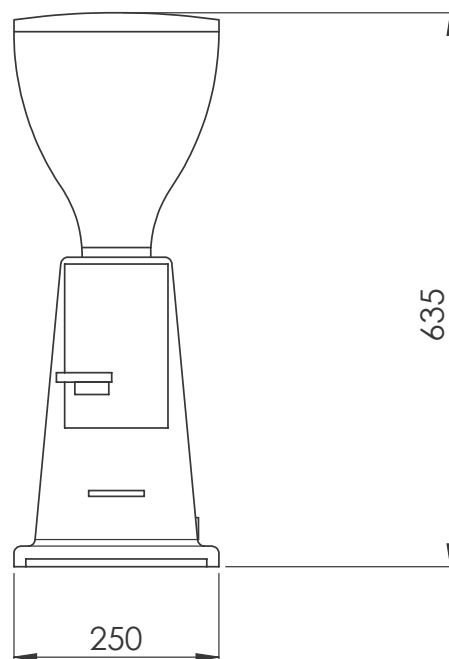

Macinadosatore, macine piane 75mm

Elettrico

Tensione di alimentazione:

602544 (GRND700) 230 V/1N ph/50/60 Hz

Potenza installata max: 0.8 kW

Tipo di spina: CE-SCHUKO

Informazioni chiave

Dimensioni esterne, larghezza: 250 mm

Dimensioni esterne, profondità: 360 mm

Dimensioni esterne, altezza: 635 mm

Peso netto: 15.5 kg

Peso imballo: 18 kg

Altezza imballo: 880 mm

Larghezza imballo: 440 mm

Profondità imballo: 510 mm

Volume imballo: 0.2 m³

Fronte